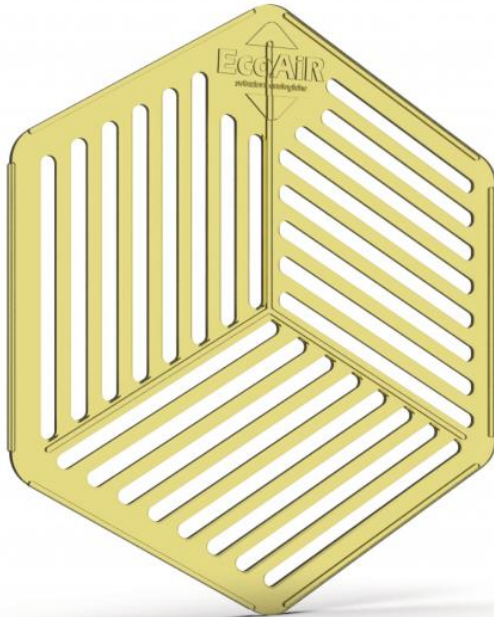

WC&Urinoirs MEDIAL

## Ecran urinoir

Ref. 250073

Cet écran d'urinoirs est une solution idéale pour maintenir la propreté et l'hygiène des sanitaires. Fabriqué en polyéthylène durable, il offre une protection anti-éclaboussures tout en libérant un parfum agréable de manière continue pendant 30 jours. Disponible en plusieurs fragrances (Tropical ou Orange et Cannelle), il est conçu pour s'adapter à tout type d'urinoir. Prêt à l'emploi, il prévient également le colmatage des canalisations, garantissant une efficacité durable dans les environnements à forte fréquentation.

### Points forts techniques :

- Matériau : Polyéthylène robuste et durable.
- Dimensions compactes : 180 x 180 x 5 mm, s'adapte à tous les urinoirs.
- Efficacité prolongée : jusqu'à 30 jours de diffusion de parfum.
- Parfum disponible : Tropical ou Orange et Cannelle.
- Fonction anti-éclaboussures pour une hygiène optimale.
- Conception anti-colmatage pour préserver les canalisations.

- Matériau : Polyéthylène robuste et durable.
- Dimensions compactes : 180 x 180 x 5 mm, s'adapte à tous les urinoirs.
- Efficacité prolongée : jusqu'à 30 jours de diffusion de parfum.
- Parfum disponible : Tropical ou Orange et Cannelle.
- Fonction anti-éclaboussures pour une hygiène optimale.
- Conception anti-colmatage pour préserver les canalisations.