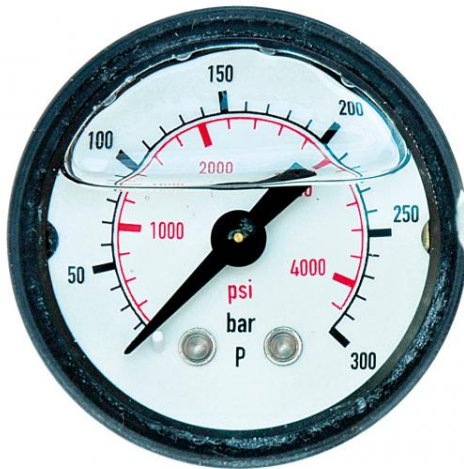

Accessoires pompes IDROBASE

Manomètre ABS 300 bars diam 40G 1/8 M raccord postérieur

Ref. AR-40786

Ce type de flexible manomètre peut être monté sur divers modèles de NHP.

Données techniques

Pression max	Bar (Bar)	300
Type de matière		ABS, laiton
Raccord entrée HP		G 1/8 M
Diamètre extérieur	Millimètres (mm)	40
Position fixation		Arrière