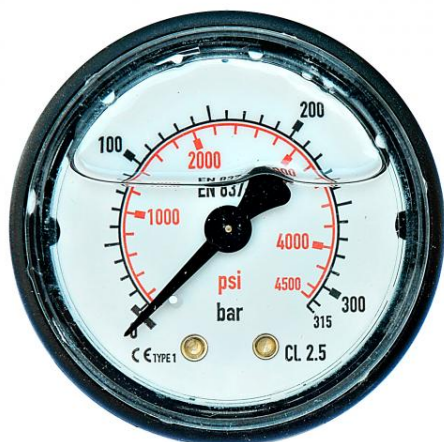

Accessoires pompes ANNOVI REVERBERI

Manomètre ABS 300 bars diam 50G 1/4 M raccord postérieur

Ref. 510141

Ce type de flexible manomètre peut être monté sur divers modèles de NHP.

Données techniques

| | | |
|--------------------|------------------|-------------|
| Pression max | Bar (Bar) | 300 |
| Type de matière | | ABS, laiton |
| Raccord entrée HP | | G 1/4 M |
| Diamètre extérieur | Millimètres (mm) | 50 |
| Position fixation | | Arrière |