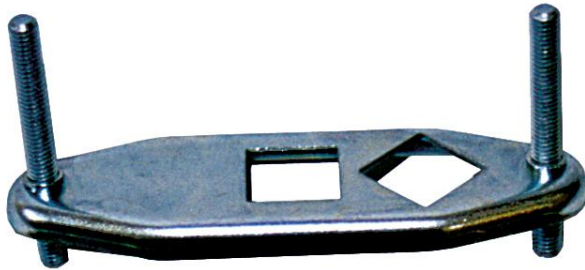

Accessoires pompes ANNOVI REVERBERI

Etrier fixation manomètre ABS 300 bars diam 50 G 1/4M postérieur

Ref. ID-WK1184890

Cet étrier peut servir pour tous types de manomètres avec fixation postérieure.

Données techniques

Type de matière		Acier galvanisé
Diamètre extérieur	Millimètres (mm)	50