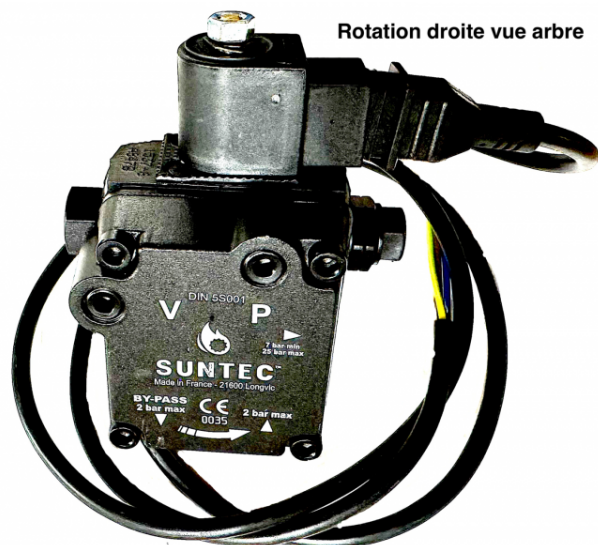

Chaudières ANNOVI REVERBERI

Pompe gasoil rotation droite sortie gauche Suntec

Ref. 510175

Cette pompe gasoil est équipée d'une entrée et d'un retour gasoil.

Divers :

Rotation pompe vue arbre: Droite

Données techniques

Diamètre arbre		8 mm
Version pompe		Bi-tubes
Type de matière		Alu, acier
Voltage	Volt (V)	220
Fréquence	Hertz (Hz)	50/60
Poids	Kilogrammes (Kg)	1,215
Dimension, longueur	Millimètres (mm)	108
Dimension, largeur	Millimètres (mm)	64
Dimension, hauteur	Millimètres (mm)	78